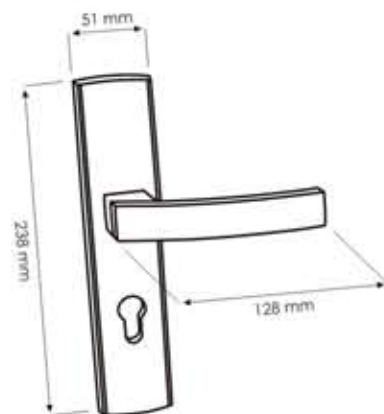

Netto	Brutto
Szyld PZ	34,14	41,99

	Netto	Brutto
Klamka	47,13	57,97
Szyld BB/PZ	17,13	21,07
Szyld WC	25,70	31,61

KNR 100

Kolor: CHROM SATYNA
Pasujące rozetki: RNQ 301, RNQ 302, RNQ 303

RZP 102 wysokość 115 mm
RZP 102 D wysokość 127 mm
Kolor: CHROM SATYNA

Klamki wejściowe Infinity Line posiadają dwa zestawy montażowe śrub i trzpieni, pozwalające na montaż na drzwiach o grubości od 40 mm do 100 mm.

HERMES KHR Prosty