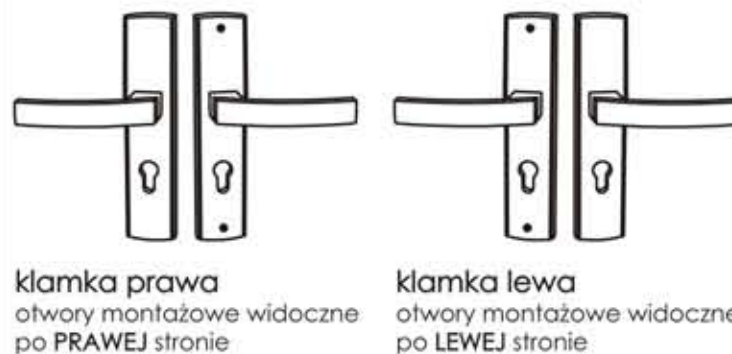

Określanie kierunku klamek zewnętrznych PZ